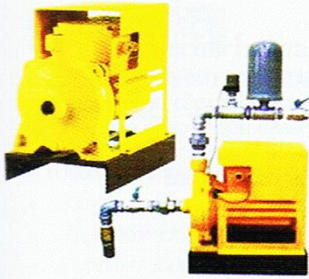

PUMPS AND WATER SYSTEM ACCESSORIES

MITSUBISHI "SUPER PUMP" Centrifugal Pumps

มิซูบิชิ "ซูเปอร์ปั๊ม" ปั๊มน้ำคุณภาพสูง

MITSUBISHI

ซูเปอร์ปั๊ม - มิซูบิชิ

• ปั๊มน้ำแบบอินเวอร์เตอร์ (Torrent 2 Inverter Pump)

KT Code	รุ่น	กำลังแรงม้า (HP)	แรงดันไฟฟ้า (V)	ขนาด นิ้ว x นิ้ว	Head สูงสุด (m)	ปริมาณน้ำ Max (l/min)
M151-1820	ICH-C75VS	1	2 สาย 220V	1" x 1"	40	80
	ICH-C150VS	2	2 สาย 220V	1" x 1"	45	100
	ICH-C150VT	2	3 สาย 380V	1" x 1"	45	100
	ICM-C220VT	3	3 สาย 380V	2" x 2"	35	400
	ICM-C370VT	5	3 สาย 380V	2" x 2"	45	450

หมายเหตุ : - ภาครวม หลังคาเก็บแคด, ฐานรองปั๊ม, STRAINER
- ภาครวมอุปกรณ์ CHECK VALVE, BUFFER TANK, FLOW SWITCH

• ปั๊มน้ำหลายขั้วหลายใบพัด แรงดันสูง (High Head Multi-Stage Centrifugal Pump)

KT Code	รุ่น	กำลังแรงม้า (W)	แรงดันไฟฟ้า (V)	ขนาด นิ้ว x นิ้ว	Head สูงสุด (m)	ปริมาณน้ำ Max (l/min)	ราคา
	MCH-355S	350	2 สาย 220V	1" x 1"	28.8	70	
	MCH-505S	500	2 สาย 220V	1" x 1"	38.5	80	
	MCH-655S	650	2 สาย 220V	1" x 1"	45.0	80	
	MCH-755S	750	2 สาย 220V	1" x 1"	52.0	100	
	MCH-905S	900	2 สาย 220V	1" x 1"	67.9	100	

• ปั๊มน้ำแบบอัตโนมัติ (Automatic Super Pump)

KT Code	รุ่น	กำลังแรงม้า (W)	แรงดันไฟฟ้า (V)	ขนาด นิ้ว x นิ้ว	Head สูงสุด (m)	ปริมาณน้ำ Max (l/min)
M151-2100	UMCH-505S	500	2 สาย 220V	1" x 1"	33	80
	UMCH-655S	650	2 สาย 220V	1" x 1"	40	80
M151-2101	UMCH-755S	750	2 สาย 220V	1" x 1"	45	100
M151-2104	UMCH-905S	900	2 สาย 220V	1" x 1"	50	100

หมายเหตุ : - ความยาวสายไฟ 2 เมตร, อุณหภูมิใช้งานได้ถึง 60 องศา
- เฟรมมอเตอร์ พลาสติกอลูมิเนียม ระบายความร้อนได้ดีเยี่ยม
- ใบพัดและตัวเรือนปั๊ม พลาสติกโพลีเมอร์ชนิดพิเศษต้านทานการกัดกร่อน
- มีคัพเวอร์และเพลลา พลาสติกสเตนเลสสตีล
- เมคานิคอลซีลแบบเซรามิก - กราไฟต์