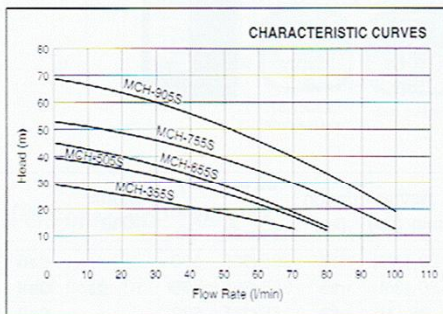

• ปั๊มน้ำแบบอัตโนมัติ (Automatic Super Pump)

KT Code	รุ่น	กำลังแรงม้า (W)	แรงดันไฟฟ้า (V)	ขนาด นิ้ว x นิ้ว	Head สูงสุด (m)	ปริมาณน้ำ Max (l/min)
M151-2106	CMCH-505S	500	2 สาย 220V	1" x 1"	38.5	80
	CMCH-655S	650	2 สาย 220V	1" x 1"	45.0	80
	CMCH-755S	750	2 สาย 220V	1" x 1"	52.0	100
	CMCH-905S	900	2 สาย 220V	1" x 1"	67.9	100

หมายเหตุ : - ความยาวสายไฟ 2 เมตร, อุณหภูมิใช้งานได้ถึง 60 องศา
- เฟรมมอเตอร์ พลาสติกอลูมิเนียม ระบายความร้อนได้ดีเยี่ยม
- ใบพัดและตัวเรือนปั๊ม พลาสติกโพลีเมอร์ชนิดพิเศษต้านทานการกัดกร่อน
- มีคัพเวอร์และเพลลา พลาสติกสเตนเลสสตีล
- เมคานิคอลซีลแบบเซรามิก - กราไฟต์

PERFORMANCE CURVE : สำหรับ MCH, UMCH, CMCH